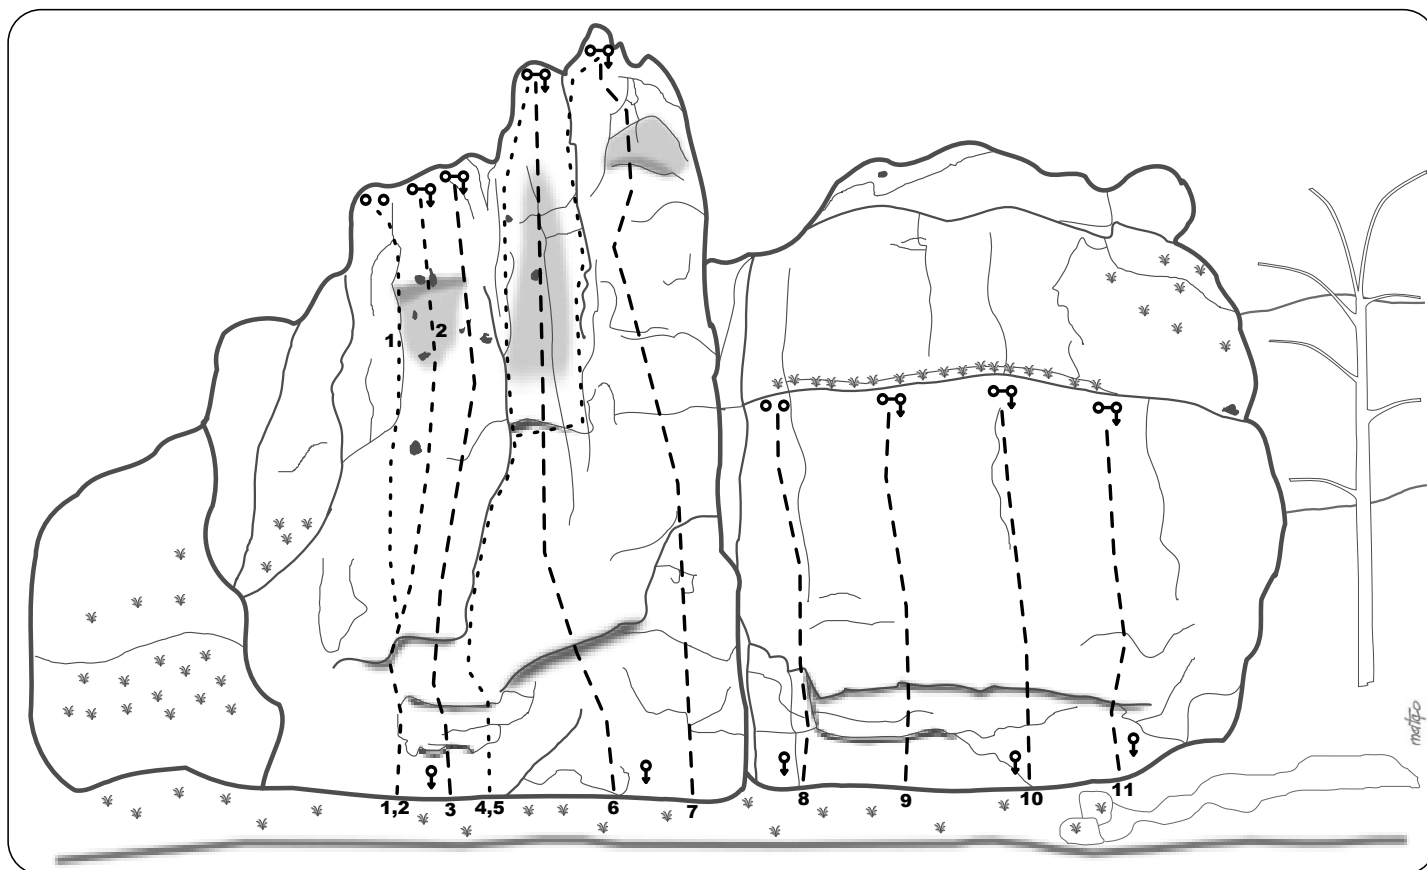

Skala nad potokiem (w Sułoszowej)

1. *Miłość od Pierwszego włożenia* V+ (TRAD + St)
2. *Massdamer* VI (9R + StZ)
3. *Fidel Gastro* VI.3+ (9R + StZ)
4. *Projekt* (TRAD + StZ)
5. *Projekt* (TRAD + StZ)
6. *RECTO* VI.4/VI.4+ (10R + StZ)
7. *Projekt* (11R + StZ)
8. *Zawzięcie* VI+ (5R + St)
9. *Pasibrzuch* VI.1+ (5R + StZ)
10. *Ale ja nie sięgam* VI.1 (5R + StZ)
11. *Kaloszy nie nosze* VI.1 (5R + StZ)